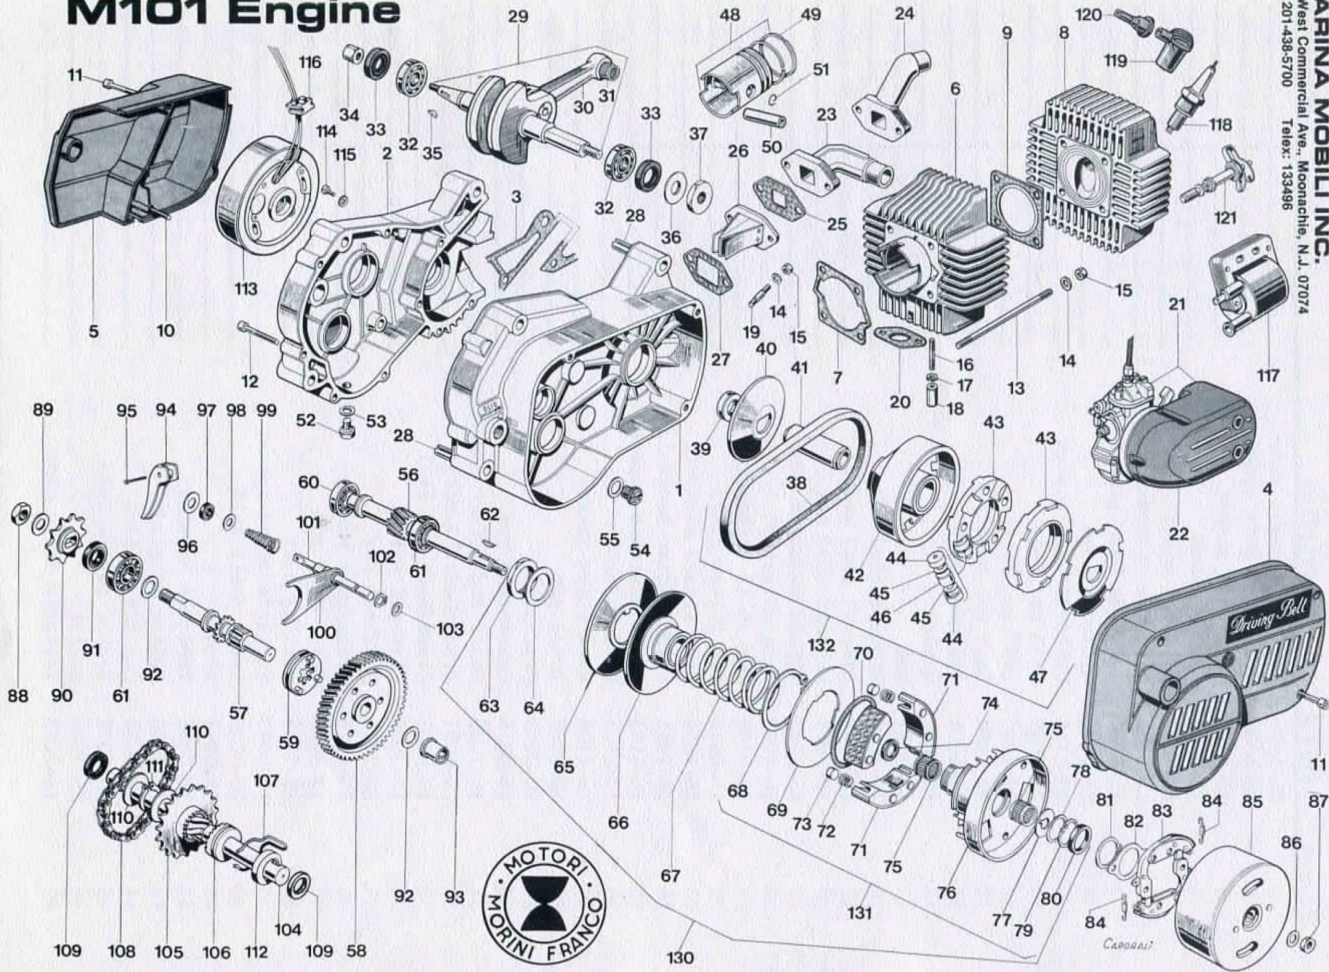

# M101 Engine

**MARINA MOBILI INC.**  
146 West Commercial Ave., Moonachie, N.J. 07074  
Tel.: 201-438-5700    Telex: 133496