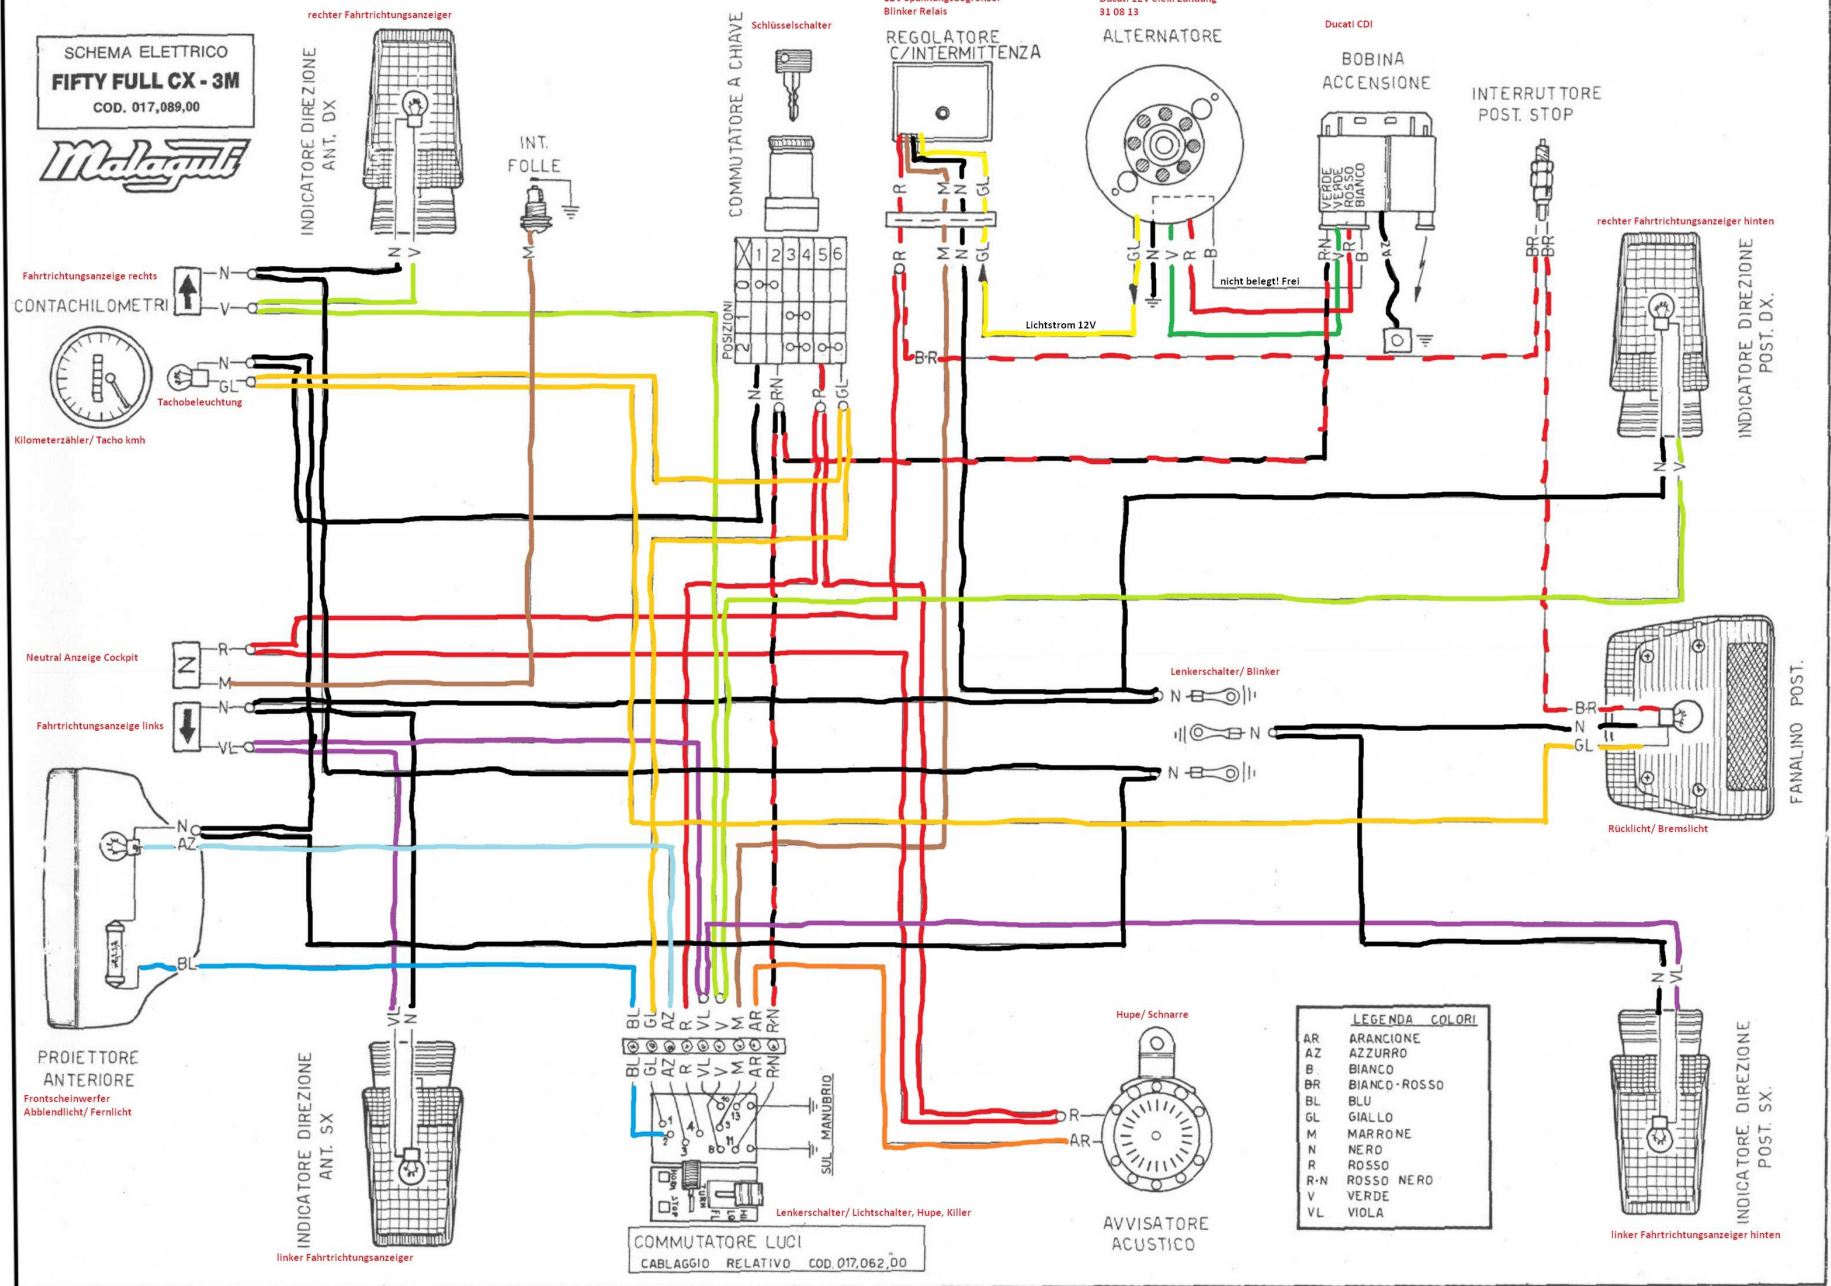

SCHEMA ELETTRICO
FIFTY FULL CX - 3M
 COD. 017,089,00

LEGENDA COLORI	
AR	ARANCIONE
AZ	AZZURRO
B	BIANCO
BR	BIANCO-ROSSO
BL	BLU
GL	GIALLO
M	MARRONE
N	NERO
R	ROSSO
R-N	ROSSO NERO
V	VERDE
VL	VIOLA

COMMUTATORE LUCI
 CABLAGGIO RELATIVO COD. 017,062,00