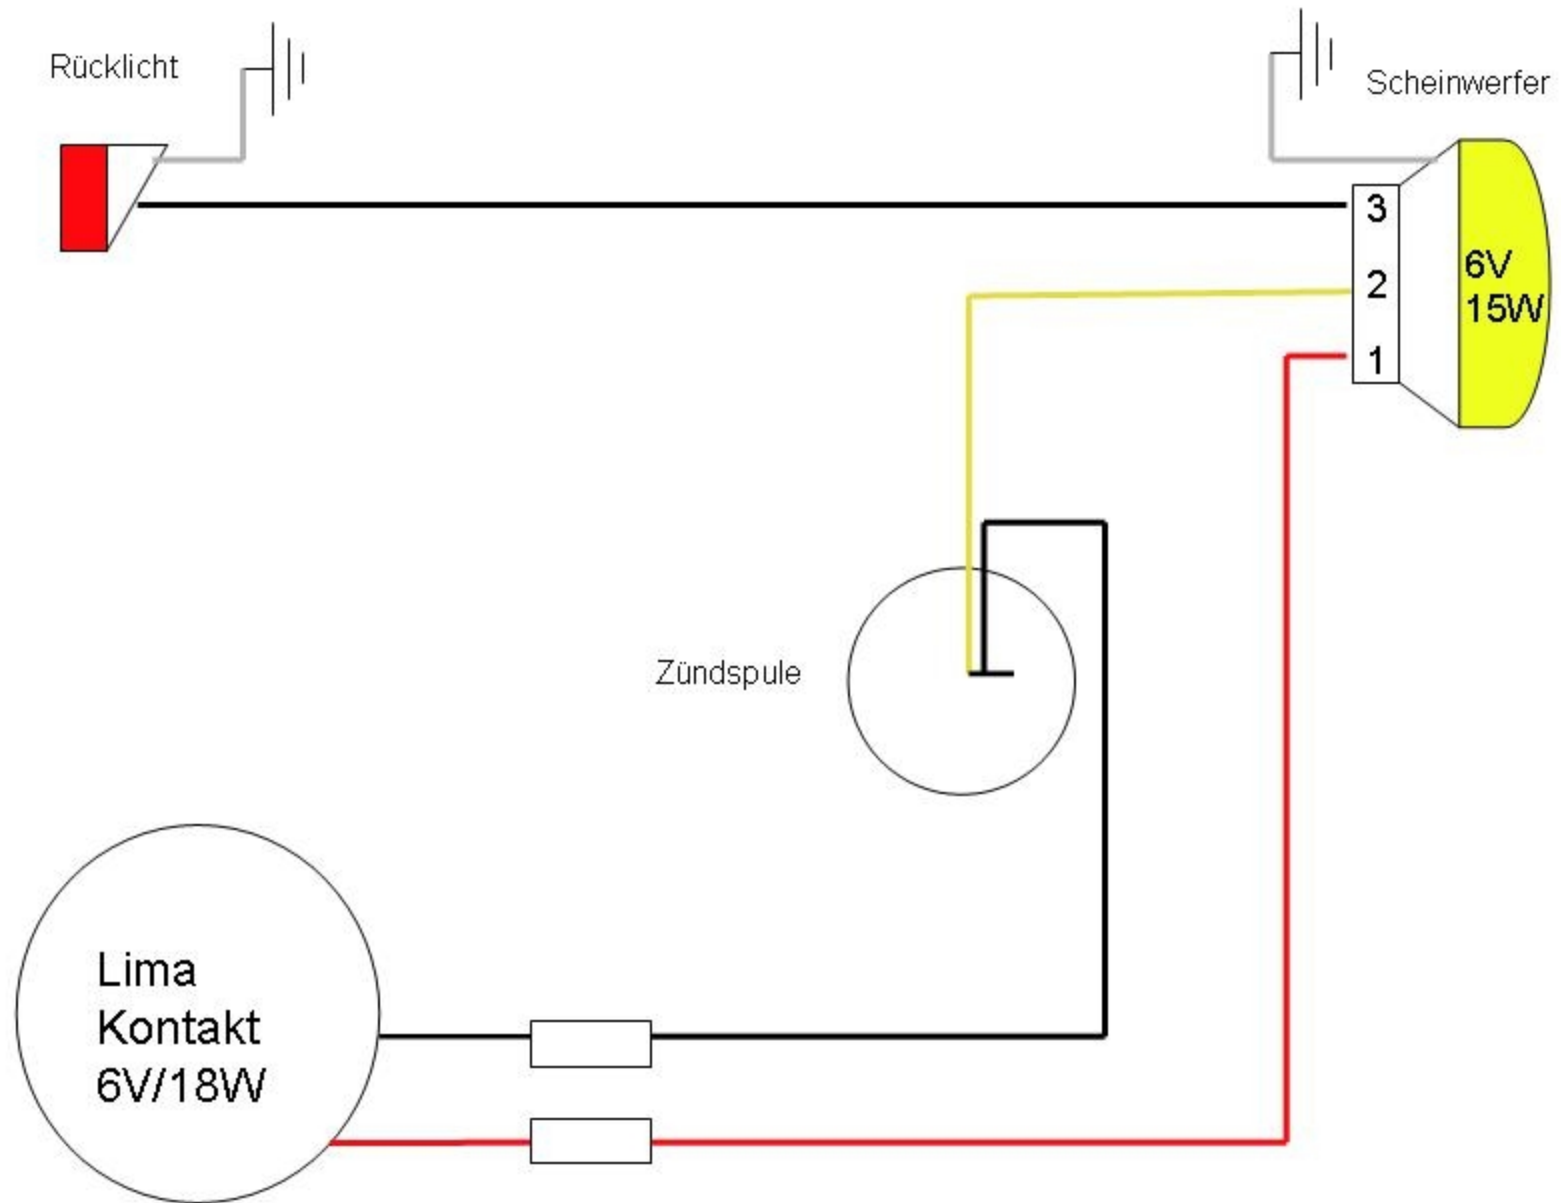

Schaltplan Kontaktzündung original

Schaltplan Kontaktzündung mit CEV oder Aprilia Lenkerschalter